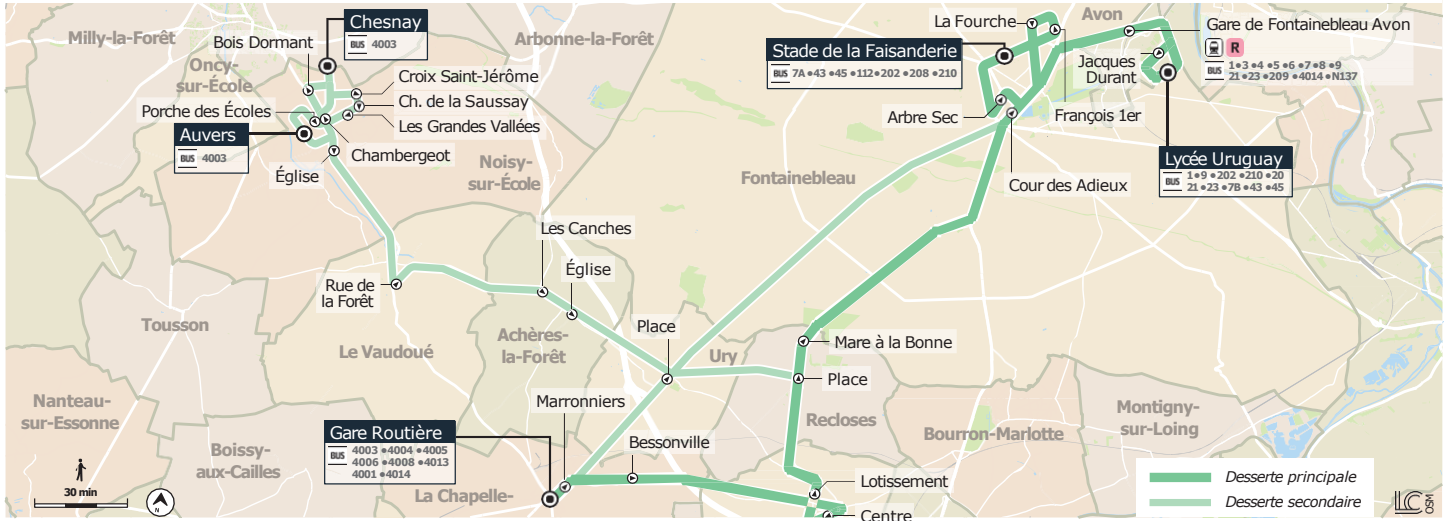

4001

NOISY SUR ECOLE / LA CHAPELLE LA REINE FONTAINEBLEAU STADE DE LA FAISANDERIE / AVON LYCÉE URUGUAY

4001

La Chapelle-la-Reine Gare Routière ← Fontainebleau Stade de la Faisanderie / Avon Lycée Uruguay

iledefrance-mobilites.fr
Application disponible sur :
app available on / aplicación disponible en

île de France
mobilités

4001

LA CHAPELLE-LA-REINE GARE ROUTIÈRE → FONTAINEBLEAU STADE DE LA FAISANDERIE / AVON LYCÉE URUGUAY

4001 La Chapelle-la-Reine Gare Routière ← Fontainebleau Stade de la Faisanderie / Avon Lycée Uruguay

Horaires valables du 6 Novembre 2023 au 3 Septembre 2024

Du Lundi au Samedi en période scolaire uniquement

Période de fonctionnement		SC	SC	SC	SC	SC	SC	SC	SC	SC	SC
Jours de fonctionnement		Me	Me	Me et Samedi	LMJV	LMJV	LMJV	LMJV	LMJV	LMJV	Me
Avon	Gare de Fontainebleau-Avon (Quai 7)	12:45	17:45	17:45
	Jacques Durand (CES La Vallée)	12:51	16:50	17:50	17:50
	Lycée Uruguay	12:53	16:54	17:52	17:52
Fontainebleau	Cour des Adieux	12:55	16:40	17:35
	Gare Routière François 1er	12:58	16:46	17:41	18:07
	La Fourche	13:00	16:47	17:42	18:08
	Stade de la Faisanderie	12:45	13:00	13:02	16:50	16:50	17:05	17:45	17:45	18:00	18:11
Recloses	Mare à la Bonne	12:54	17:54
	Place	12:56	17:56
Villiers-sous-Grez	Lotissement	13:02	18:04
	Centre	13:04	18:06
Ury	Poste	13:10	13:12	17:02	17:02	17:16	17:57	18:12	18:23
La Chapelle-la-Reine	Bessonville	13:09	18:10
	Château d'Eau	13:12	18:12
	Marronniers	13:15	13:14	13:16	17:05	17:05	17:19	18:00	18:15	18:16	18:27
	Gare Routière	13:17	13:16	13:18	17:08	17:08	17:23	18:03	18:17	18:18	18:28